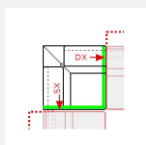

S 35 190 Kč 35 190 Kč 36 990 Kč 37 790 Kč 39 190 Kč 40 190 Kč 33 490 Kč 41 490 Kč 42 290 Kč
A 33 430 Kč 33 430 Kč 35 140 Kč 35 900 Kč 37 230 Kč 38 180 Kč 31 815 Kč 39 415 Kč 40 175 Kč