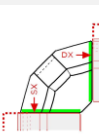

roh kulatý Kód: 000 125 73/ 125
 58/ 42

S	29 090 Kč	30 090 Kč	31 290 Kč	32 390 Kč	29 790 Kč	34 290 Kč	36 390 Kč
A	27 635 Kč	28 585 Kč	29 725 Kč	30 770 Kč	28 300 Kč	32 575 Kč	34 570 Kč

roh kulatý s ???? 125 73/ 125
 Kód: BE0 58/ 42