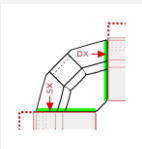

roh kulatý Kód: 000 125 73/ 125 58/ 42	S 36 990 Kč	37 390 Kč	38 790 Kč	39 590 Kč	40 990 Kč	41 890 Kč	35 690 Kč	43 190 Kč	43 890 Kč
	A 35 140 Kč	35 520 Kč	36 850 Kč	37 610 Kč	38 940 Kč	39 795 Kč	33 905 Kč	41 030 Kč	41 695 Kč

roh kulatý s ???? Kód: BE0 125 73/ 125 58/ 42	S 37 890 Kč	38 190 Kč	39 890 Kč	40 490 Kč	42 090 Kč	43 090 Kč	36 490 Kč	44 390 Kč	45 290 Kč
	A 35 995 Kč	36 280 Kč	37 895 Kč	38 465 Kč	39 985 Kč	40 935 Kč	34 665 Kč	42 170 Kč	43 025 Kč